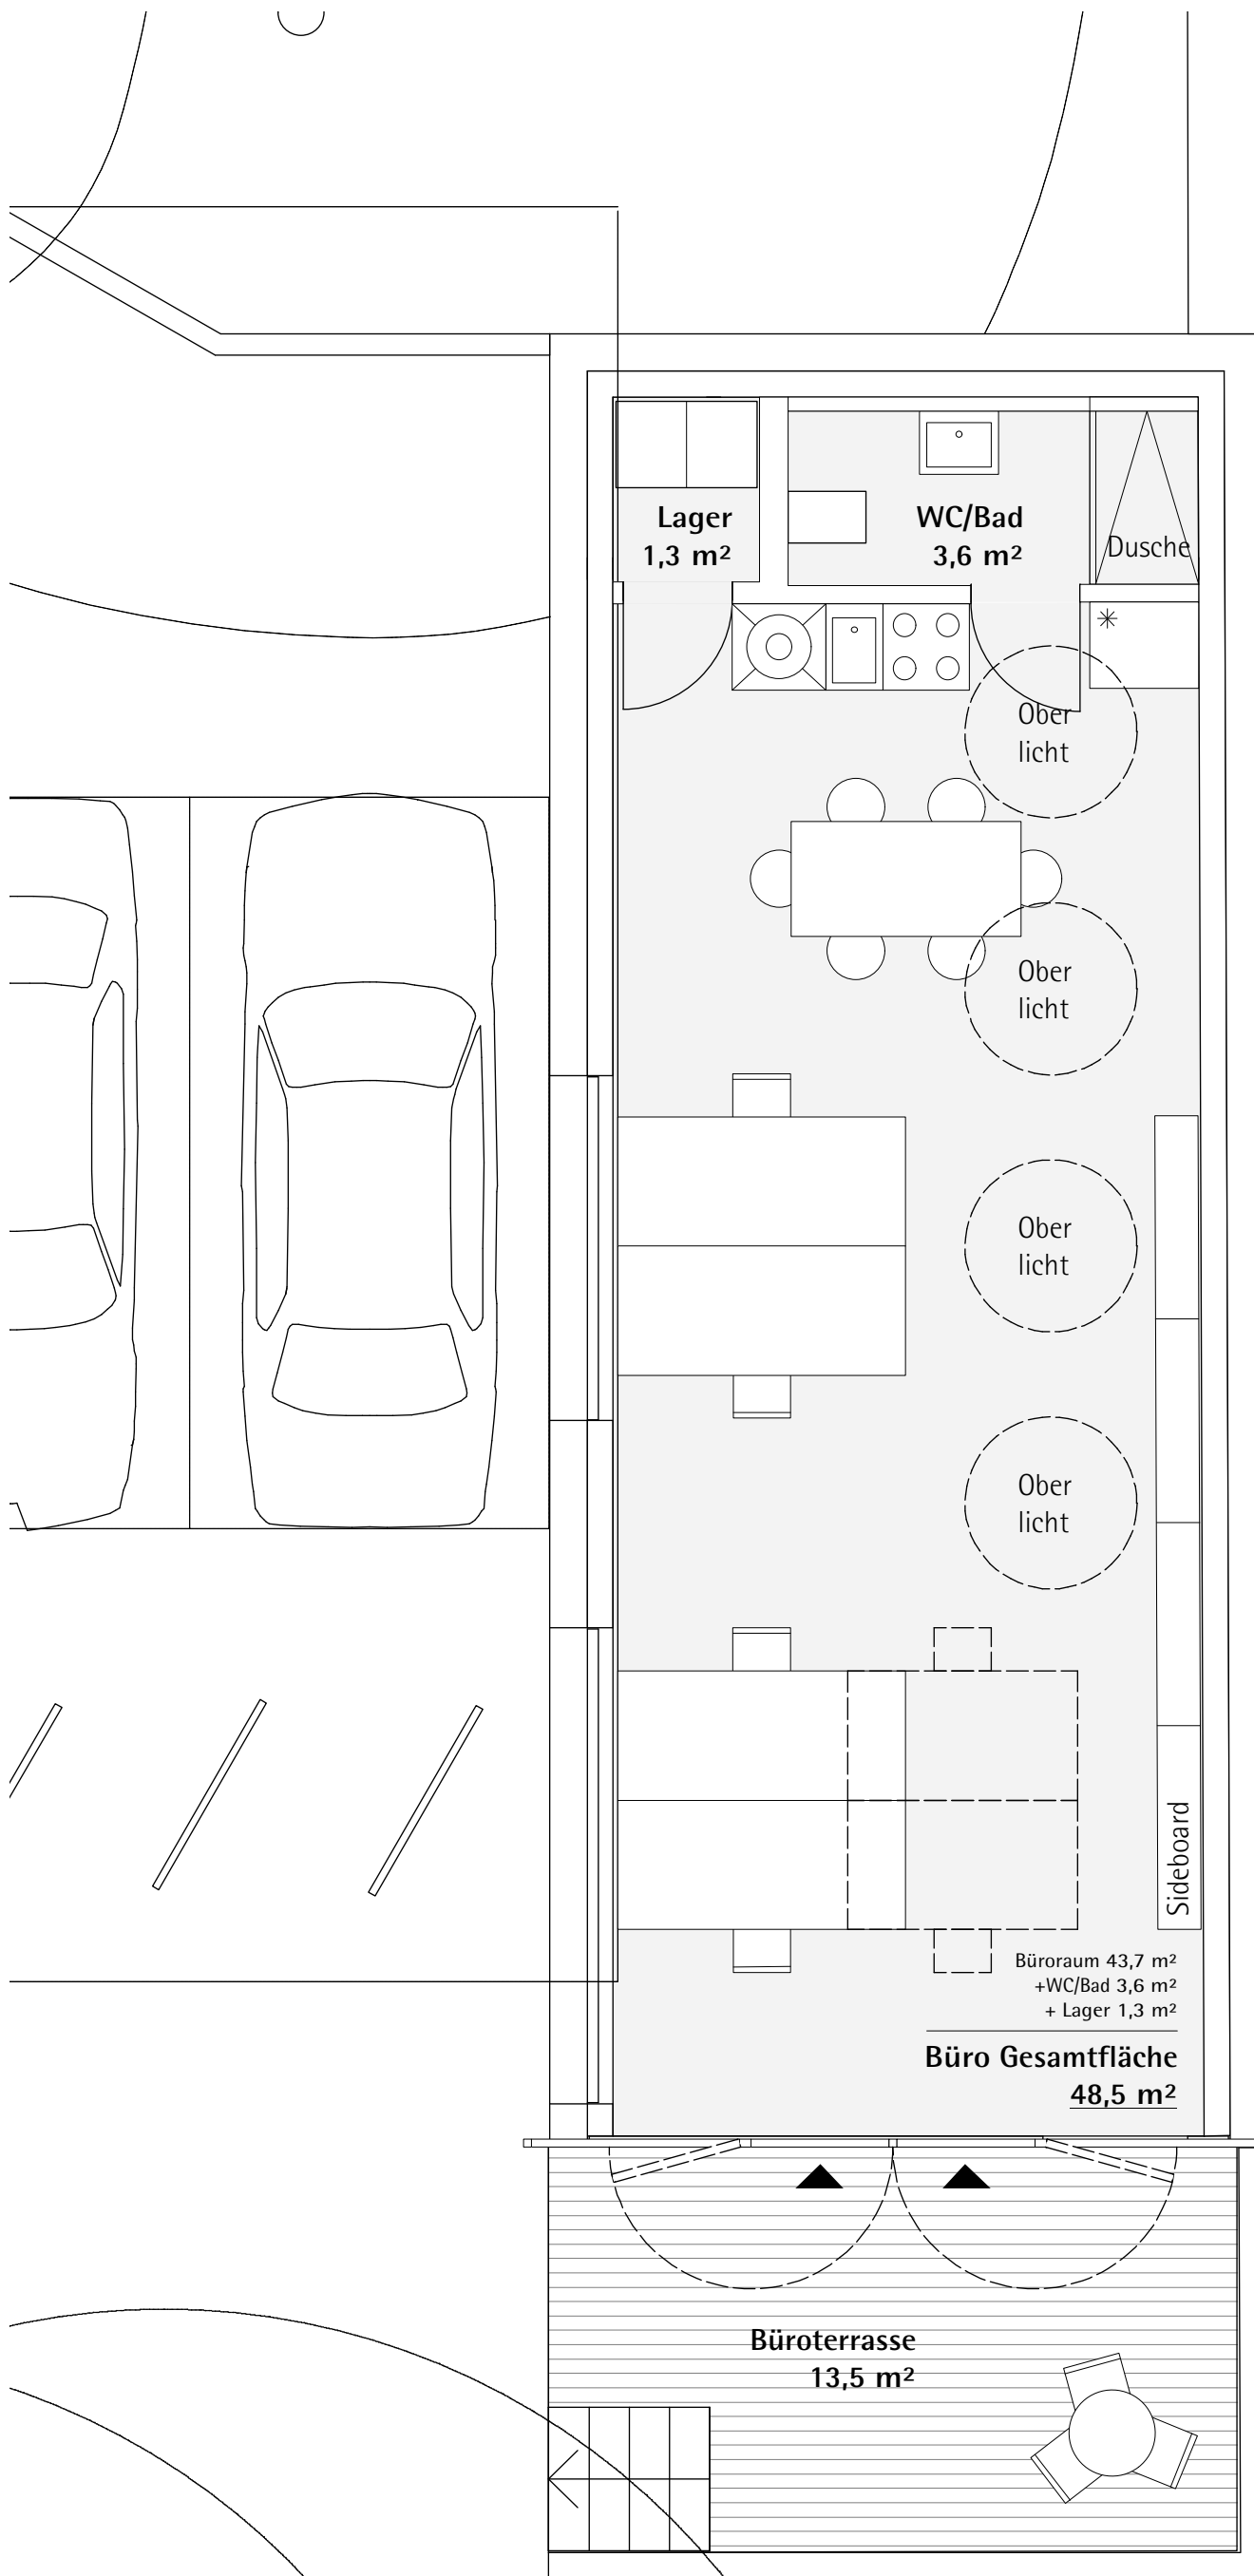

Lager
1,3 m²

WC/Bad
3,6 m²

Dusche

Ober
licht

Ober
licht

Ober
licht

Ober
licht

Büroraum 43,7 m²
+WC/Bad 3,6 m²
+ Lager 1,3 m²

Büro Gesamtfläche
48,5 m²

Büroterrasse
13,5 m²

Möblierung Büro: Variante 1
 1:50

Lager
1,3 m²

WC/Bad
3,6 m²

Dusche

Ober
licht

Ober
licht

Ober
licht

Ober
licht

Sideboard

Büroraum 43,7 m²
+WC/Bad 3,6 m²
+ Lager 1,3 m²

Büro Gesamtfläche
48,5 m²

Büroterrasse
13,5 m²

Möblierung Büro: Variante 2
1:50