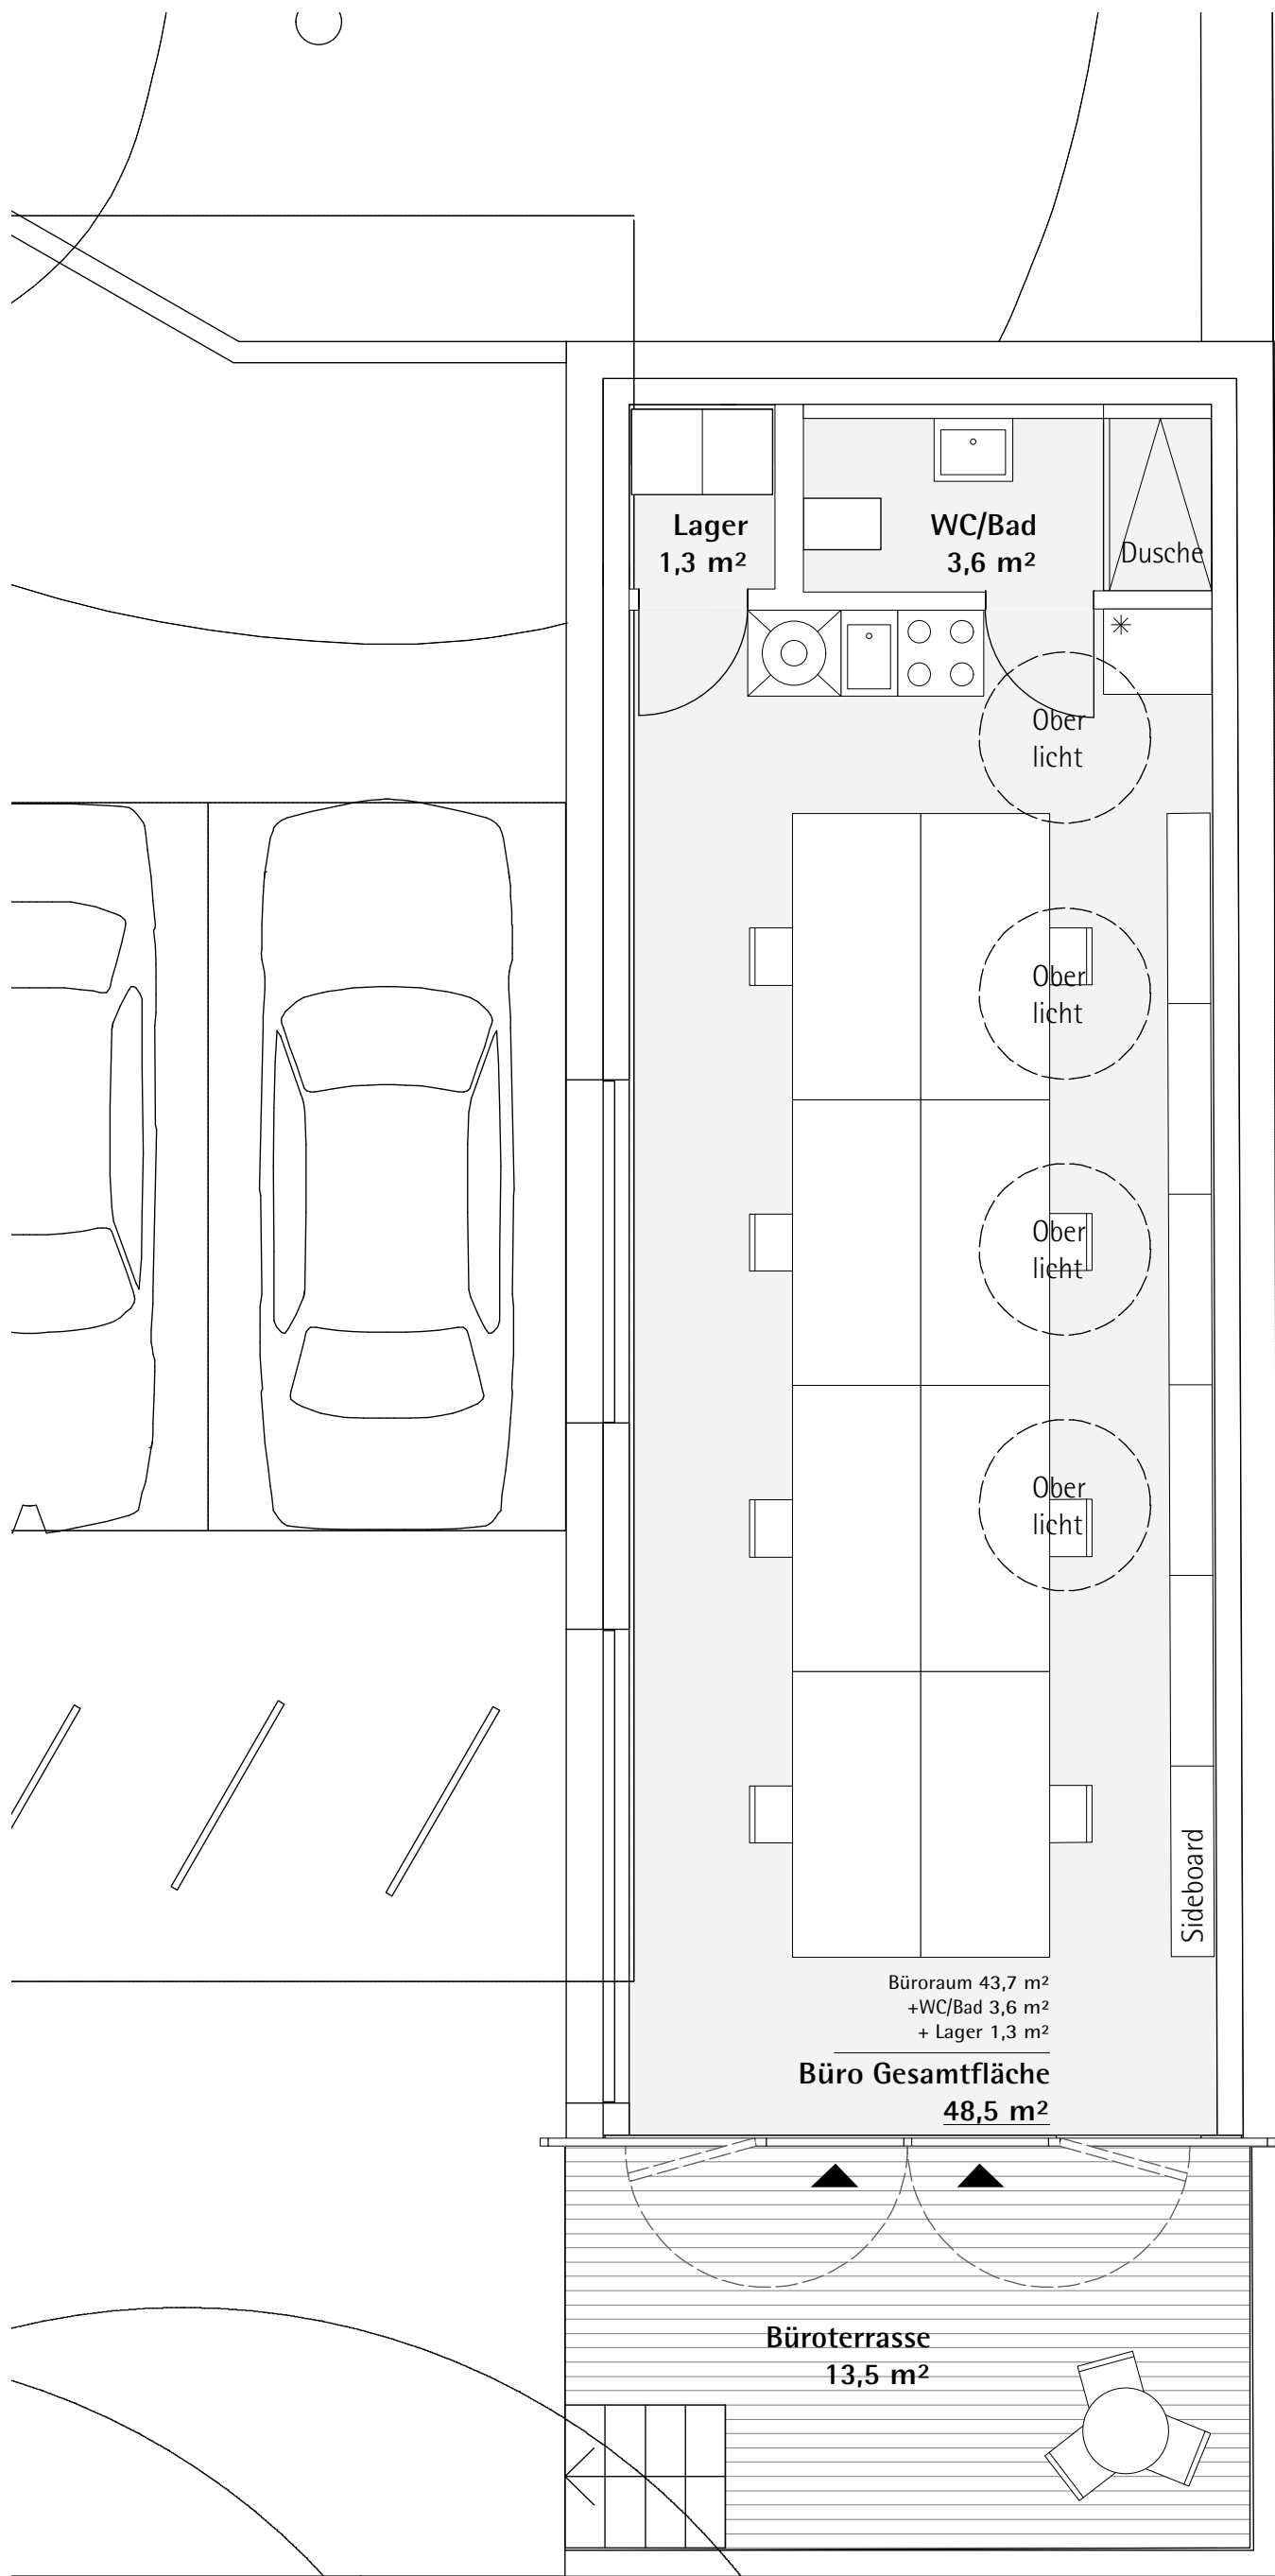

Lager
1,3 m²

WC/Bad
3,6 m²

Dusche

Ober
licht

Ober
licht

Ober
licht

Ober
licht

Büroraum 43,7 m²
+WC/Bad 3,6 m²
+ Lager 1,3 m²

Büro Gesamtfläche
48,5 m²

Büroterrasse
13,5 m²

Möblierung Büro: Variante 1
 1:50

Lager
1,3 m²

WC/Bad
3,6 m²

Dusche

Ober
licht

Ober
licht

Ober
licht

Ober
licht

Sideboard

Büroraum 43,7 m²
+WC/Bad 3,6 m²
+ Lager 1,3 m²

Büro Gesamtfläche
48,5 m²

Büroterrasse
13,5 m²

Möblierung Büro: Variante 2
1:50