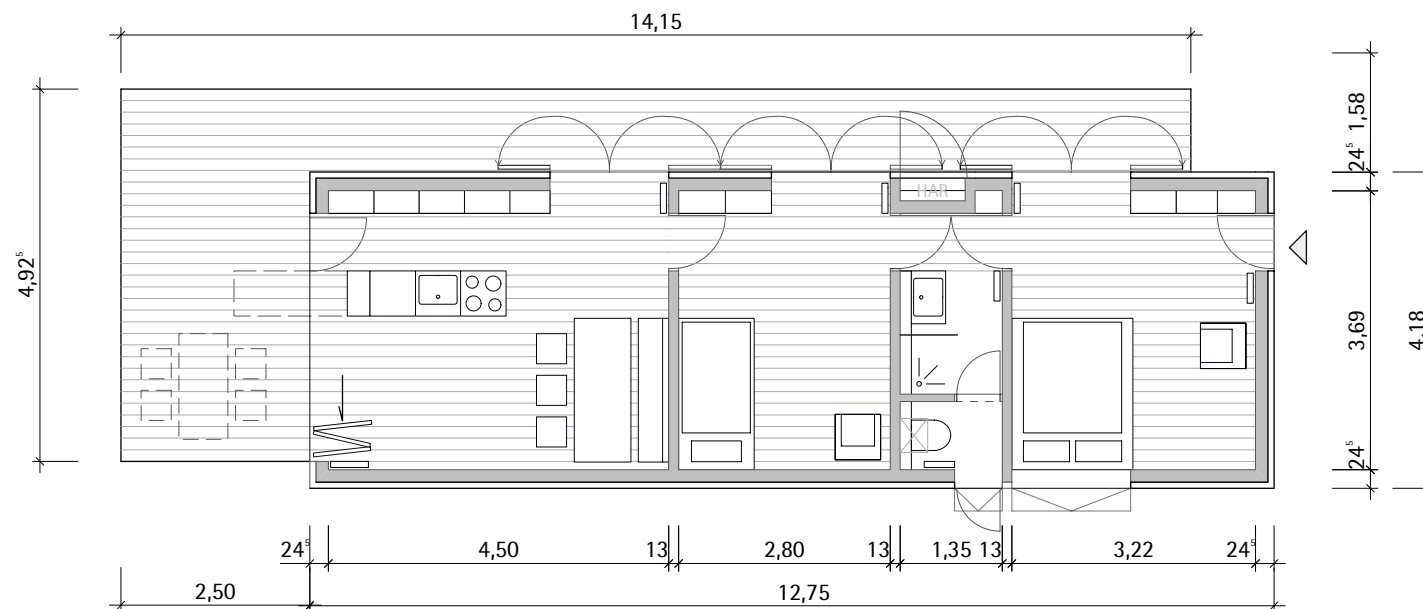

orange modulhaus M_40

gesamte wohnfläche: 43m² plus 23m² terrasse
_ein modul M40

M_40 ist das ideale Ferienhaus für Familien, Singles und Paare jeden Alters. Geplant von Architekten bietet es viel Raum auf wenig Fläche.
Tageslicht erreicht aufgrund der gut durchdachten Lichtführung alle Wohnbereiche, große, verglaste Öffnungen verbinden den Innen- mit dem Außenraum und machen ihn zusätzlich nutzbar.
Der Bauteilkatalog ermöglicht vielseitige Ausbaumöglichkeiten und damit eine spezifische Anpassung des Hauses an Ihre Bedürfnisse.

schnitt längs

terrasse 23,3m ²	kochen/essen/wohnen 16,6m ²	zimmer/atelier 10,3m ²	bad/wc 4,7m ²	schlafen/wohnen 11,5m ²
_zusätzlicher wohnraum	_theke in freiraum erweiterbar _öffnung durch fensterschiebelement	_oberlicht im dach	_oberlicht im dach	_oberlicht über bett