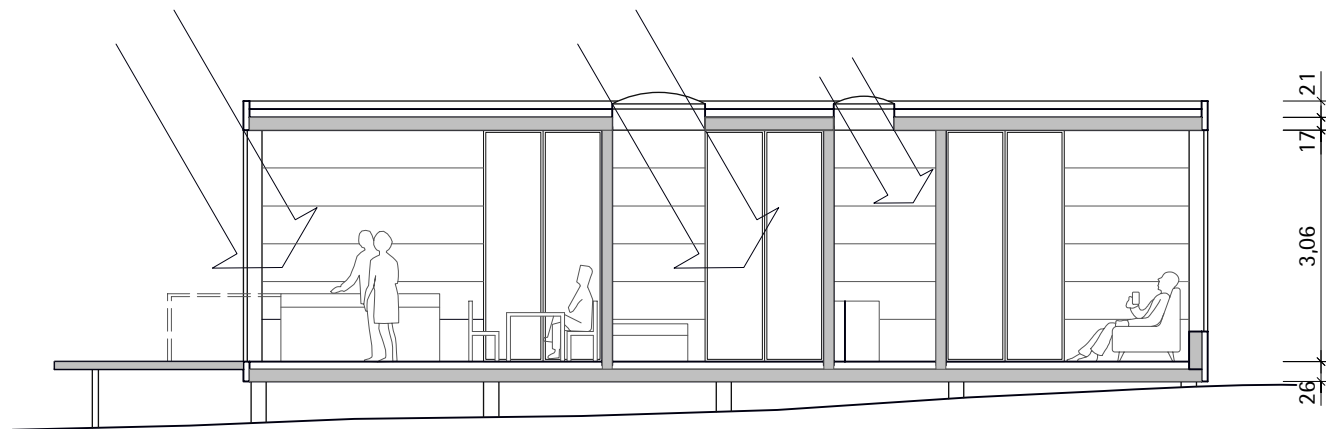

orange modulhaus M_40

gesamte wohnfläche: 43m² plus 23m² terrasse
_ein modul M40

M_40 ist das ideale Ferienhaus für Familien, Singles und Paare jeden Alters. Geplant von Architekten bietet es viel Raum auf wenig Fläche.
Tageslicht erreicht aufgrund der gut durchdachten Lichtführung alle Wohnbereiche, große, verglaste Öffnungen verbinden den Innen- mit dem Außenraum und machen ihn zusätzlich nutzbar.
Der Bauteilkatalog ermöglicht vielseitige Ausbaumöglichkeiten und damit eine spezifische Anpassung des Hauses an Ihre Bedürfnisse.

schnitt längs

terrasse 23,3m ²	kochen/essen/wohnen 16,6m ²	zimmer/atelier 10,3m ²	bad/wc 4,7m ²	schlafen/wohnen 11,5m ²
_zusätzlicher wohnraum	_theke in freiraum erweiterbar _öffnung durch fensterschiebelement	_oberlicht im dach	_oberlicht im dach	_oberlicht über bett